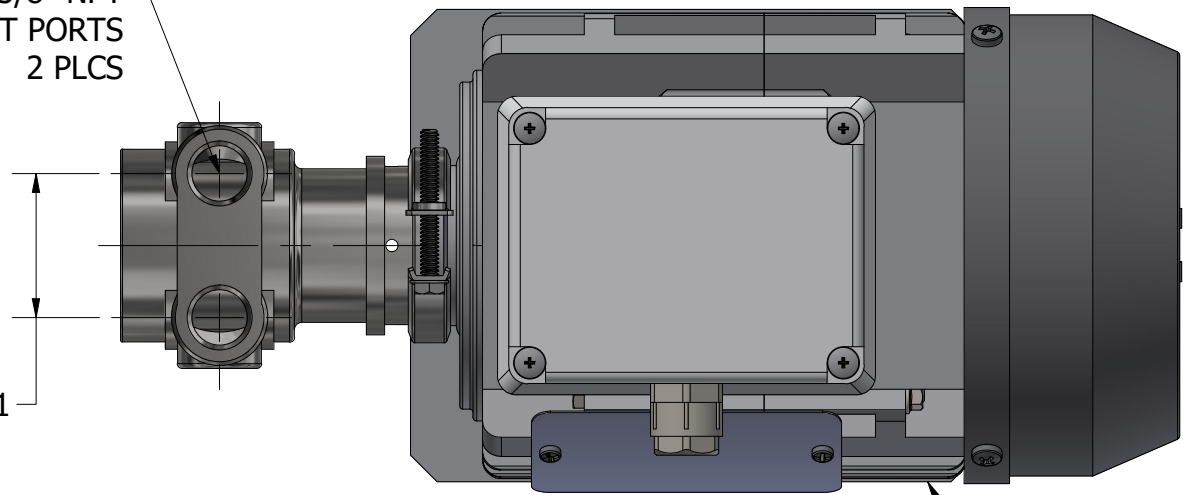

**SERIES 3  
ROTARY VANE PUMP  
CLAMP-ON STYLE  
ON 717 MOTOR  
3/8" NPT PORTS**

Ø.31 / Ø8.0  
4 PLCS

3/8" NPT  
INLET/OUTLET PORTS  
2 PLCS

1.50 / 38.1

717 MOTOR

5.0 / 126

6.67 / 169.5

2.74 / 69.5

3.43 / 87.0

4.92 / 125.0

11.0 / 280

1.03 / 26.2

4.67 / 118.6

4.30 / 109.2

3.74 / 95.0

5.91 / 150.0

**PROCON**<sup>®</sup>

custom | fluid | solutions<sup>®</sup>

a division of **Standex**

W1200